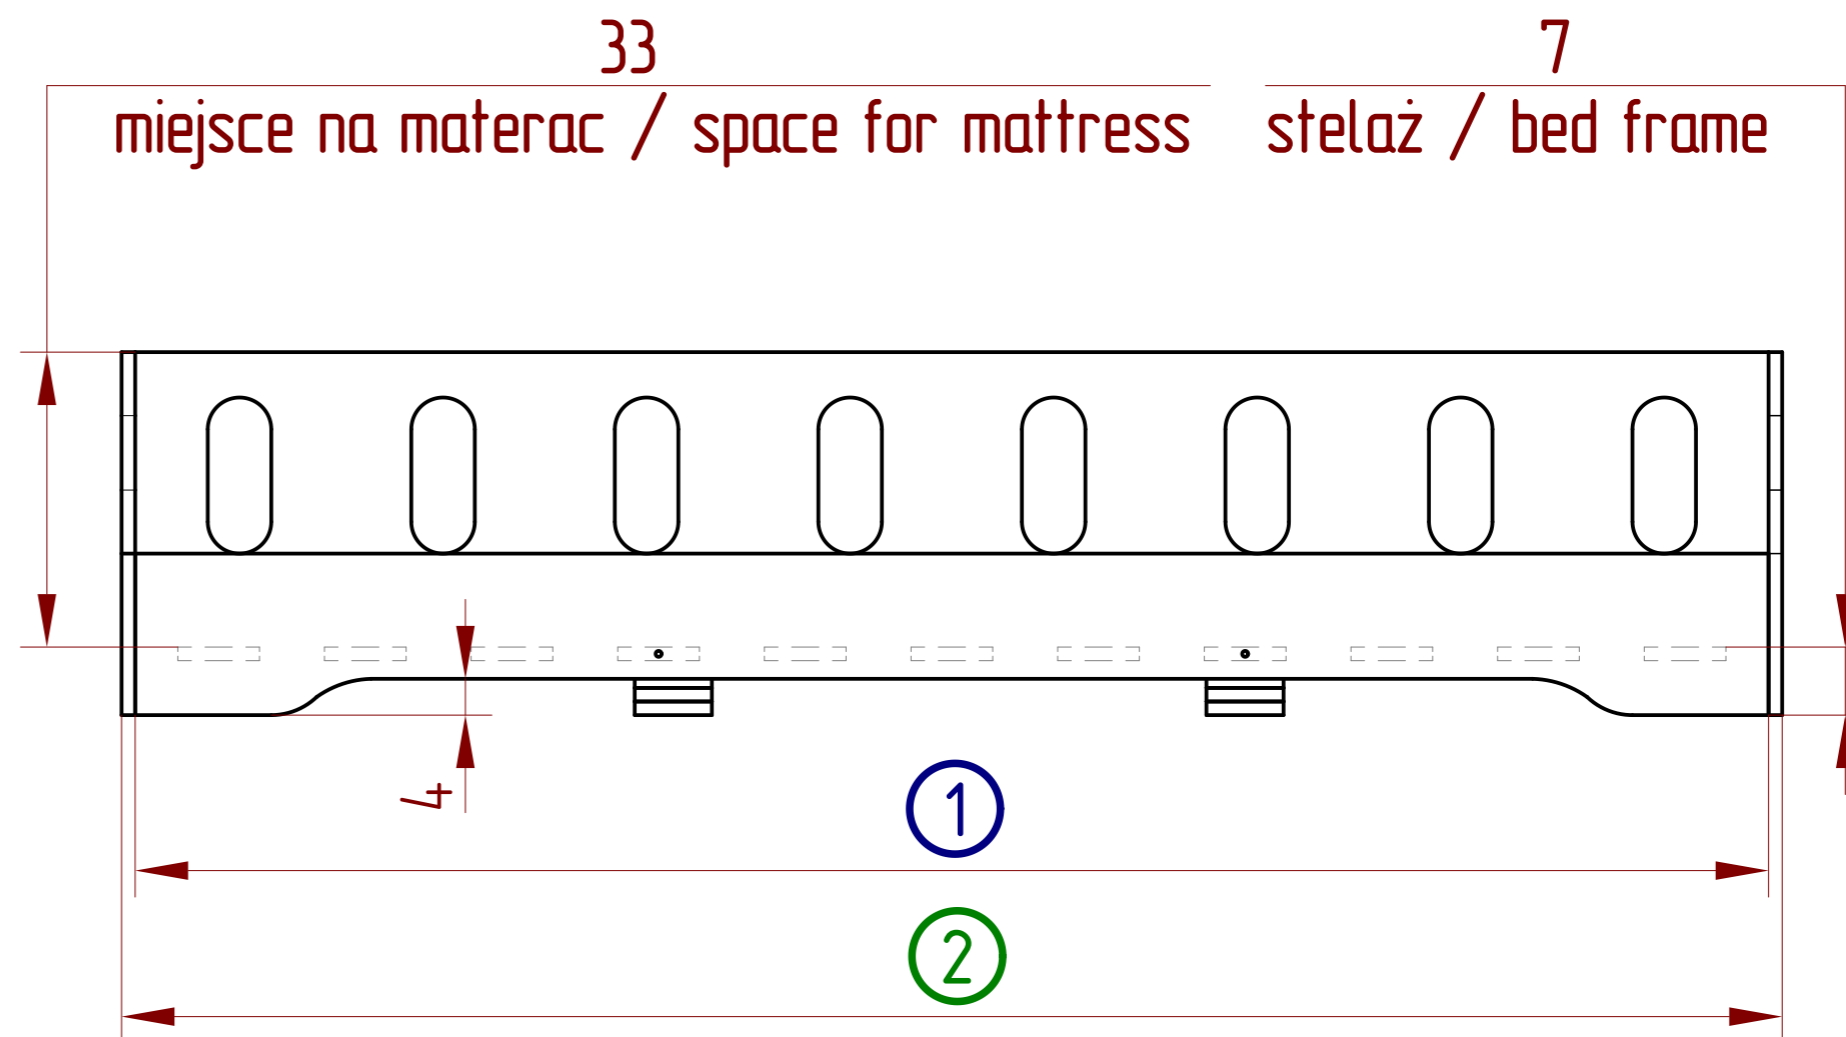

TILA 1S

Długość materaca Mattress length	①	②
180	180	183
190	190	193
200	200	203

Szerokość materaca Mattress width	③	④	⑤
120	120	123	60
140	140	143	70

UWAGI / NOTES:

*wymiary podane w cm / dimensions in cm