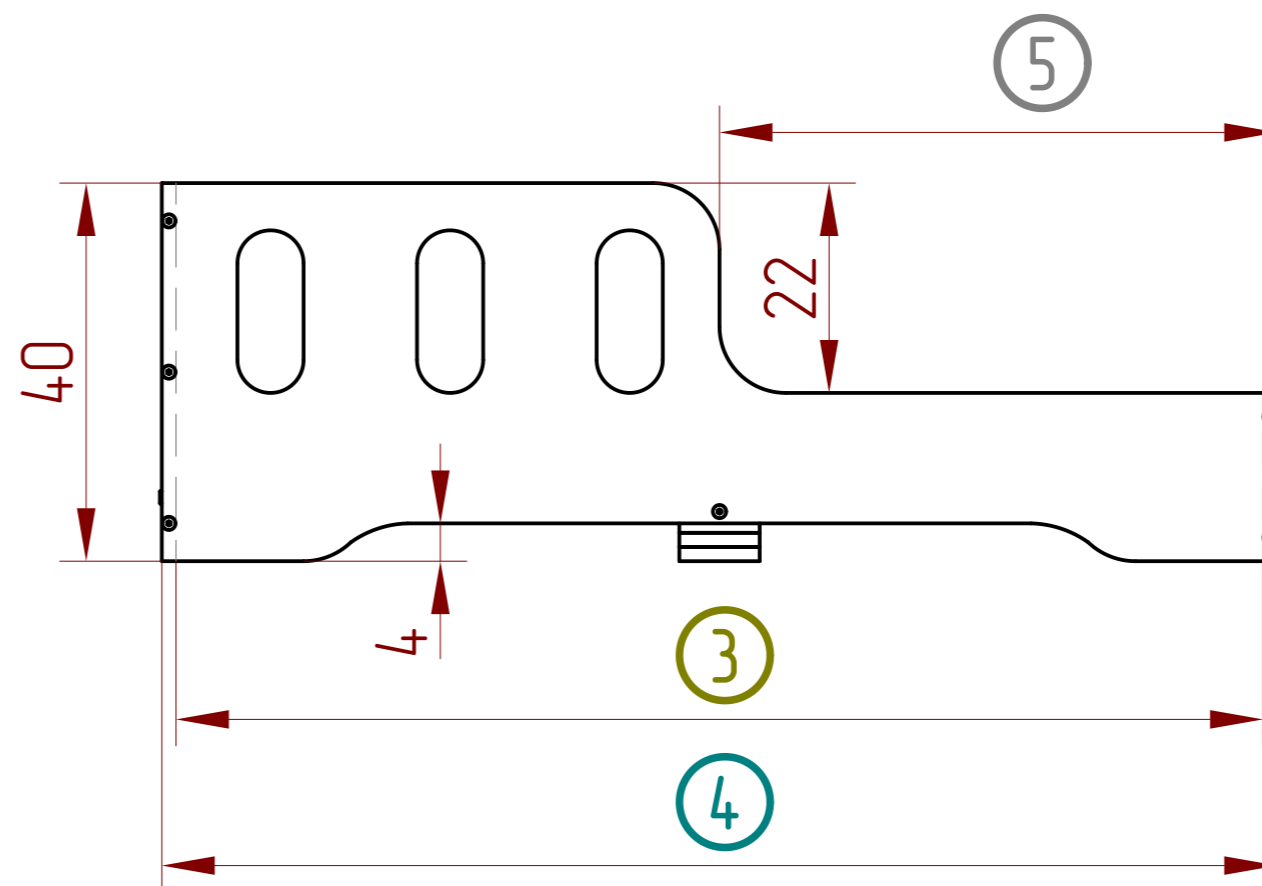

TILA 1S

Długość materaca Mattress length	①	②
180	180	183
190	190	193
200	200	203

Szerokość materaca Mattress width	③	④	⑤
120	120	123	60
140	140	143	70

UWAGI / NOTES:

*wymiary podane w cm / dimensions in cm